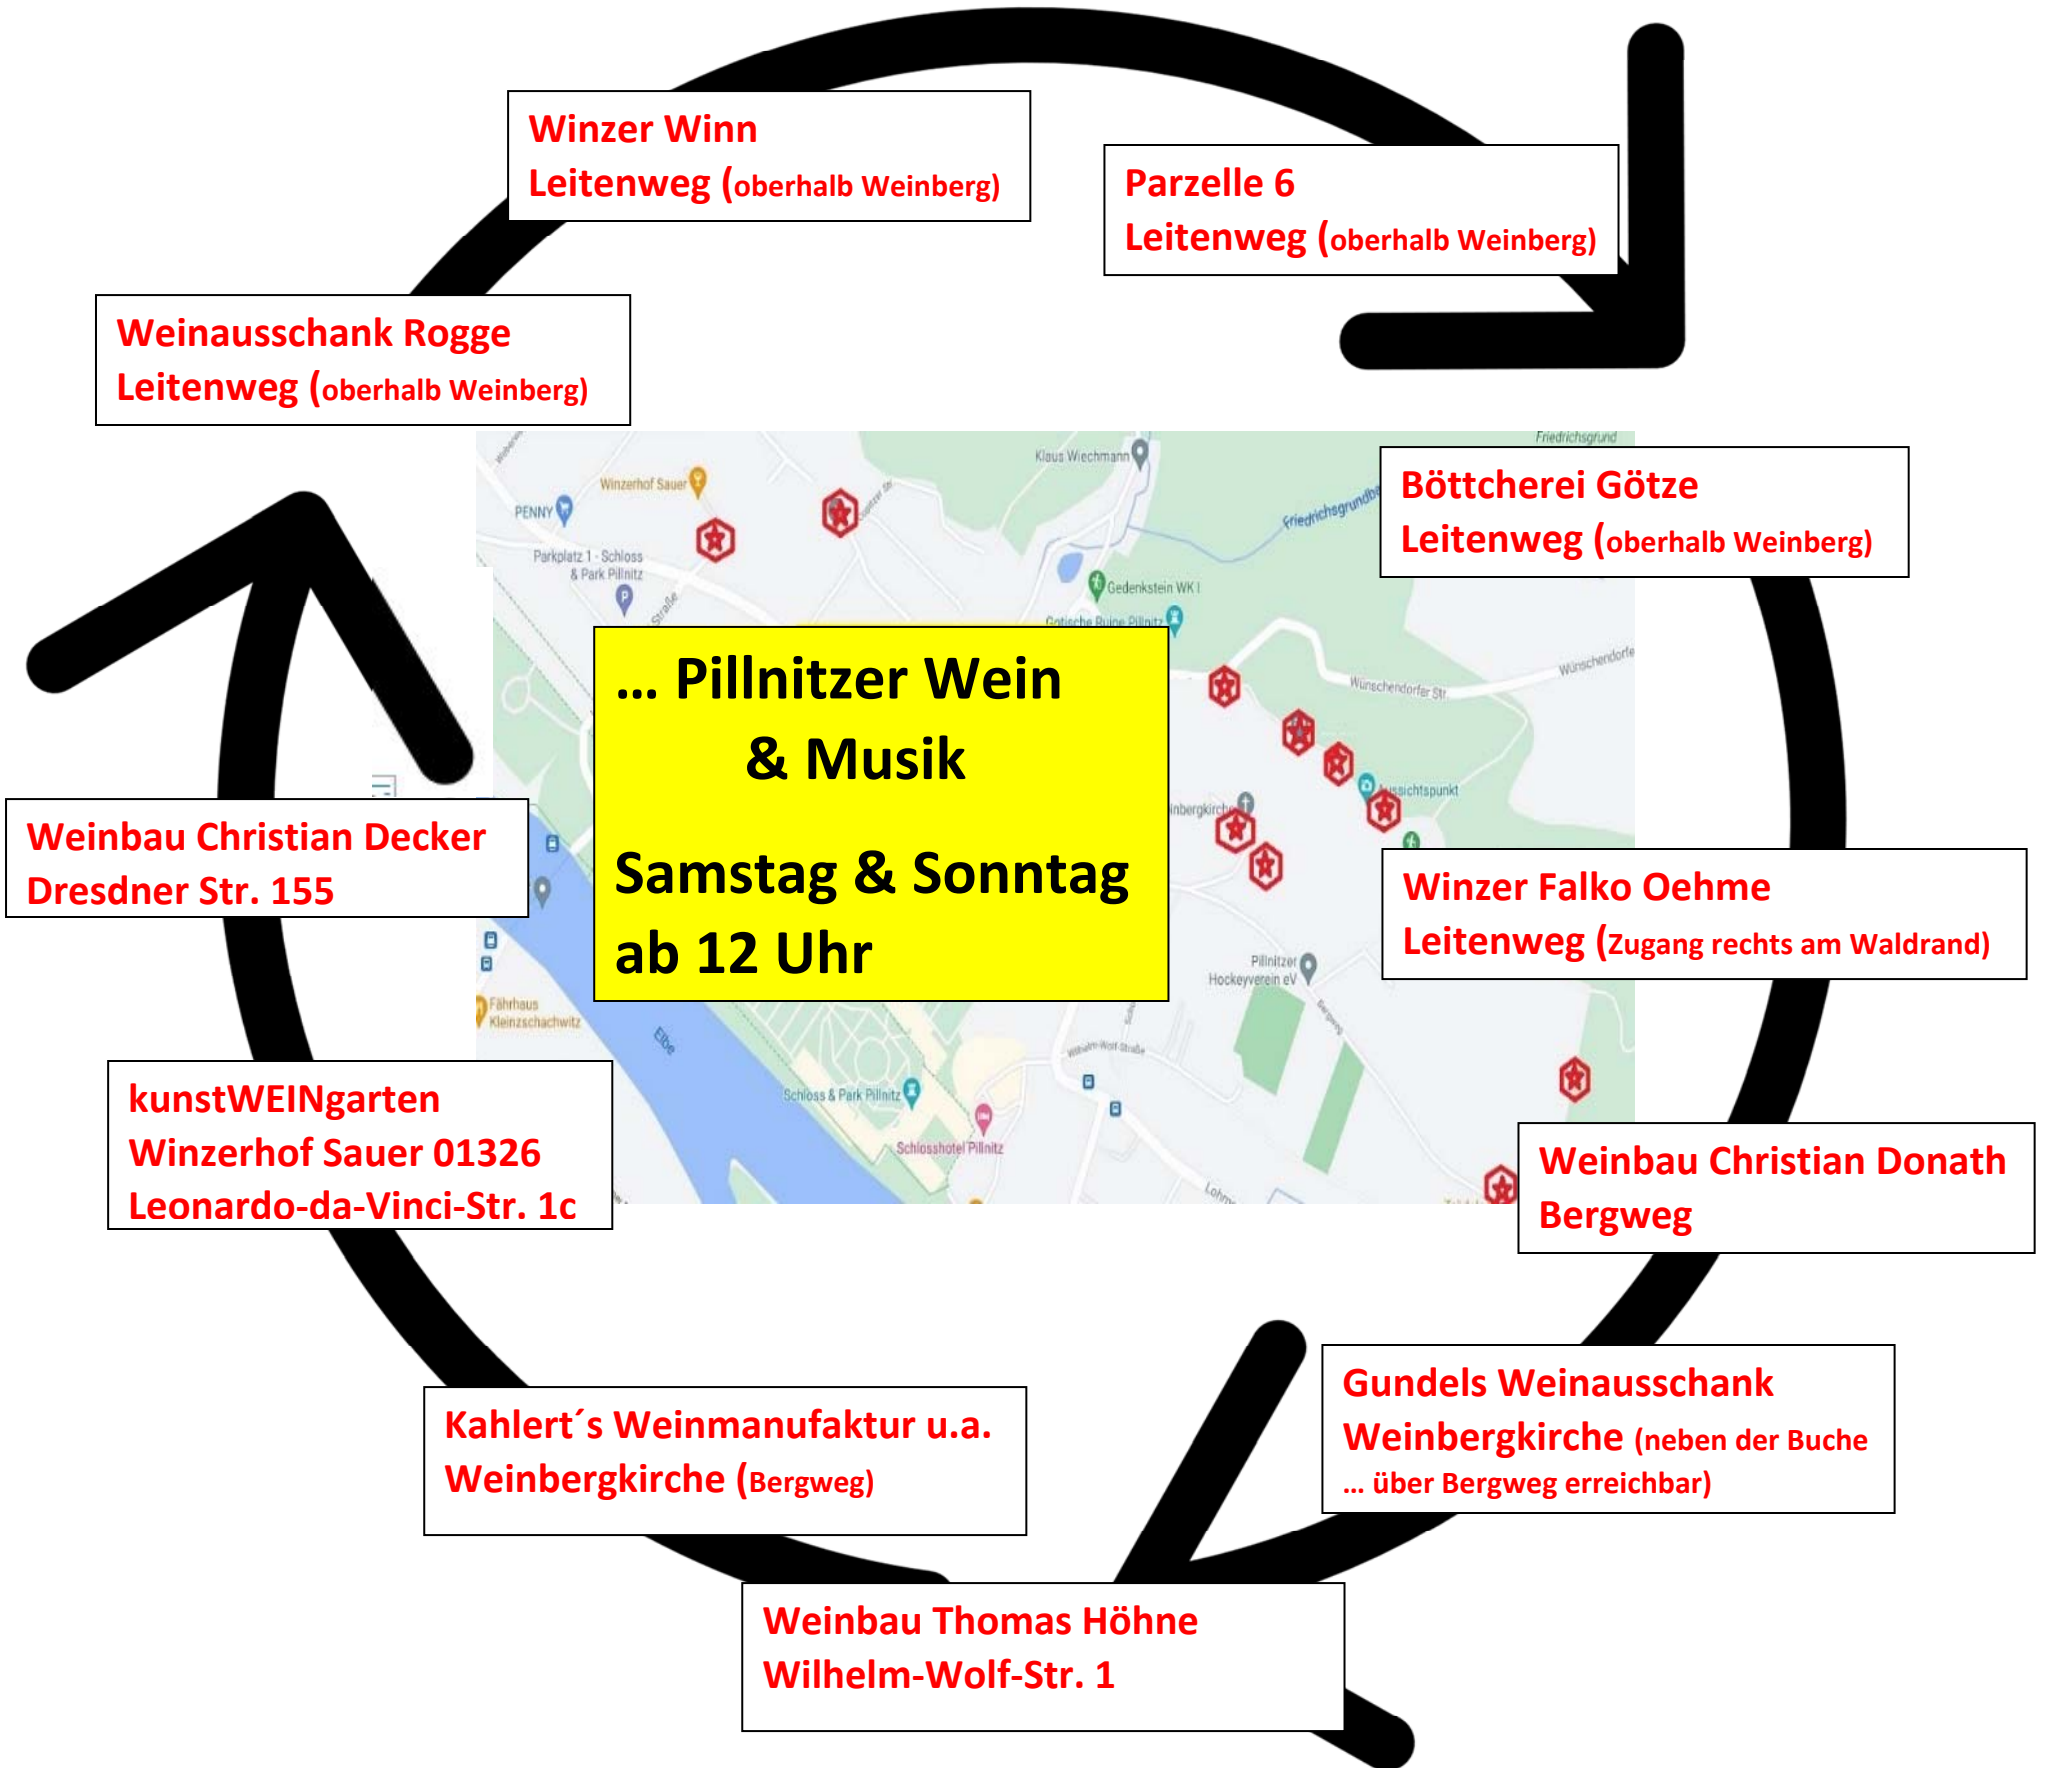

Fest am

Das kleine

Eibhang

26.-27. Juni 2021

Genuss auf dem Rundweg

→ Autofähre / Bus →
 Leon.-da-Vinci-Str. →
 Dresdner Str. → Pillnitzer
 Königlicher Weinberg
 (Leitenweg & Bergweg) hin
 zur Weinbergkirche &
 retour ←